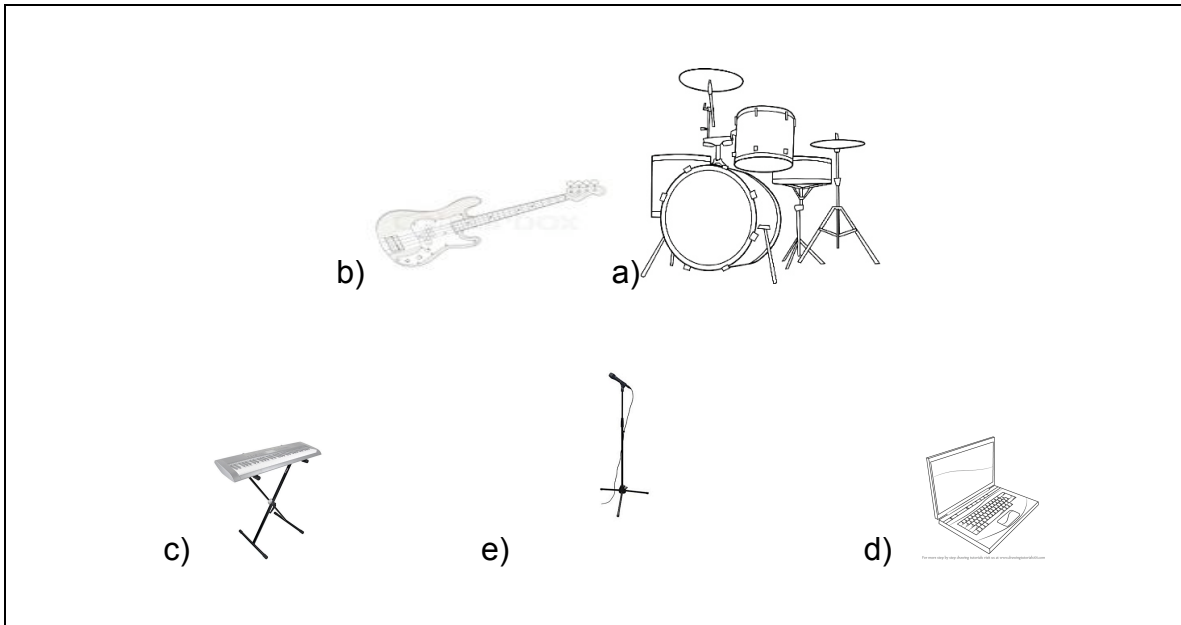

MADNOMAD

Stage Plot e Rider Técnico

Microfones/DI's

- a) 2 microfones de condensador, Ride + HiHat
1 microfone, snare
1 microfone, snare 2
1 microfone, kick
1 microfone, floor tom
2 DI Box
- b) 1 microfone, amp
1 DI box
- c) 2 DI box
- d) 2 DI box
- e) 1 microfone
2 DI box

PA

- 1 mesa de mistura com, pelo menos, 16 canais
- 1 PA stereo de qualidade capaz de reproduzir fielmente o som da banda.
- 5 monitores